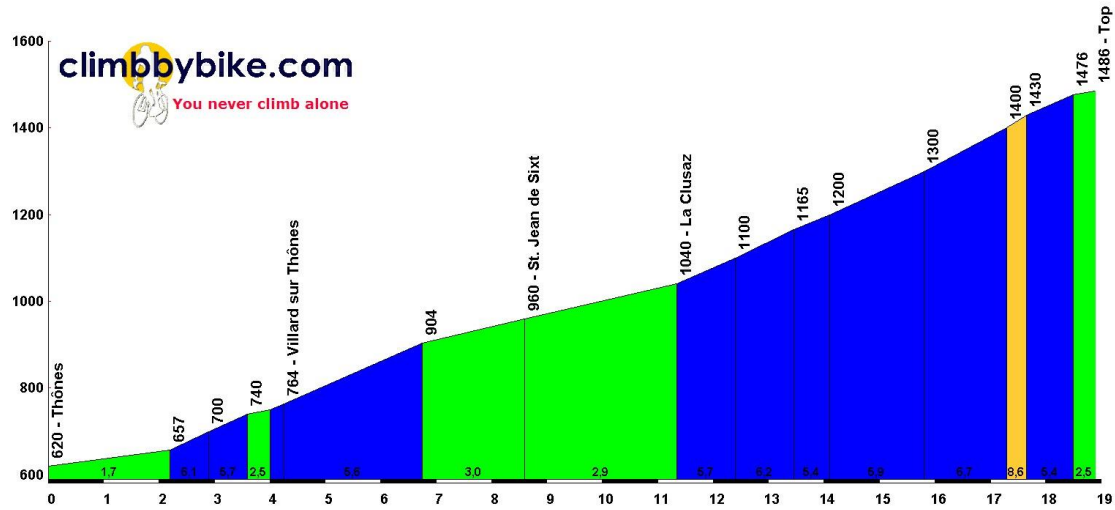

Kilimanjaro

Day 1 31km 603m+

BMC 2024 Route Proposal

Day 2 122km 2122m+

Col de l'Aravis

Day 3 111km 1997m+

Col de l'Epine

Col de la Croix Fry

BMC 2024 Route Proposal

Day 4 44km 1237m+

BMC 2024 Route Proposal

Col de Leschaux, da Sévrier

Crêt de Châtillon - da Col de Leschaux