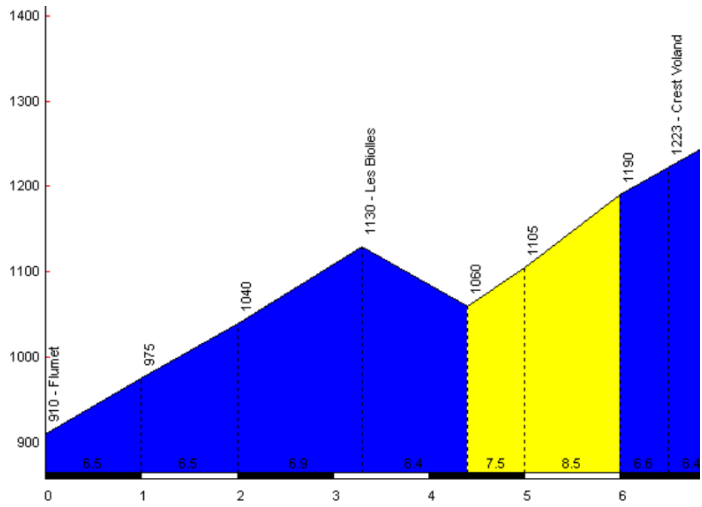

Kilimanjaro

Day 1 31km 603m+

BMC 2024 Route Proposal

Day 2 122km 2122m+

Col de l'Aravis

Day 3 111km 1997m+

Col de l'Epine

Col de la Croix Fry

BMC 2024 Route Proposal

Day 4 44km 1237m+

BMC 2024 Route Proposal

Col de Leschaux, da Sévrier

Crêt de Châtillon - da Col de Leschaux