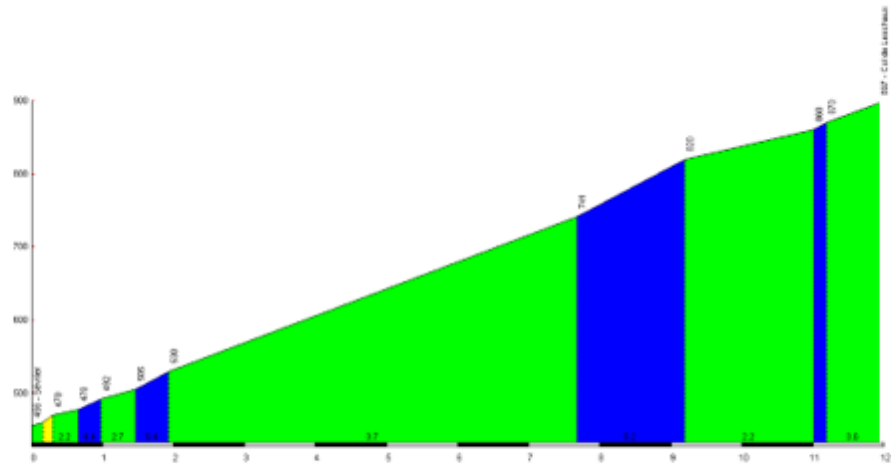

Kilimanjaro

Day 1 31km 603m+

BMC 2024 Route Proposal

Day 2 122km 2122m+

Col de l'Aravis

Day 3 111km 1997m+

Col de l'Epine

Col de la Croix Fry

BMC 2024 Route Proposal

Day 4 44km 1237m+

BMC 2024 Route Proposal

Col de Leschaux, da Sévrier

Crêt de Châtillon - da Col de Leschaux