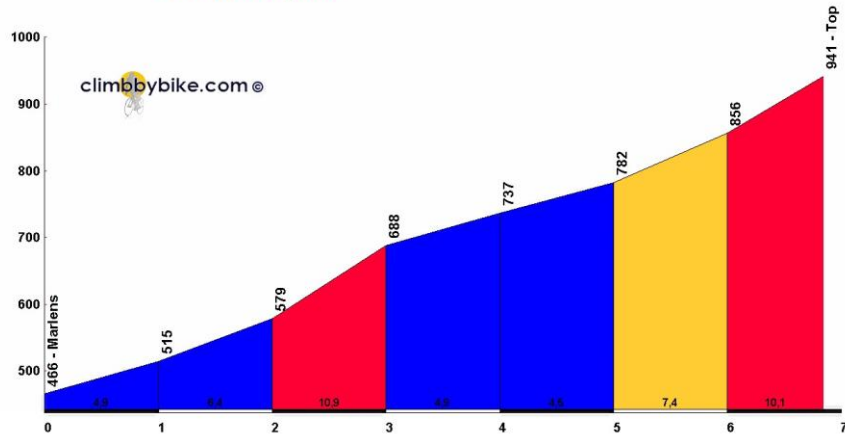

Kilimanjaro

Day 1 31km 603m+

BMC 2024 Route Proposal

Day 2 122km 2122m+

Col de l'Aravis

Day 3 111km 1997m+

Col de l'Epine

Col de la Croix Fry

BMC 2024 Route Proposal

Day 4 44km 1237m+

BMC 2024 Route Proposal

Col de Leschaux, da Sévrier

Crêt de Châtillon - da Col de Leschaux