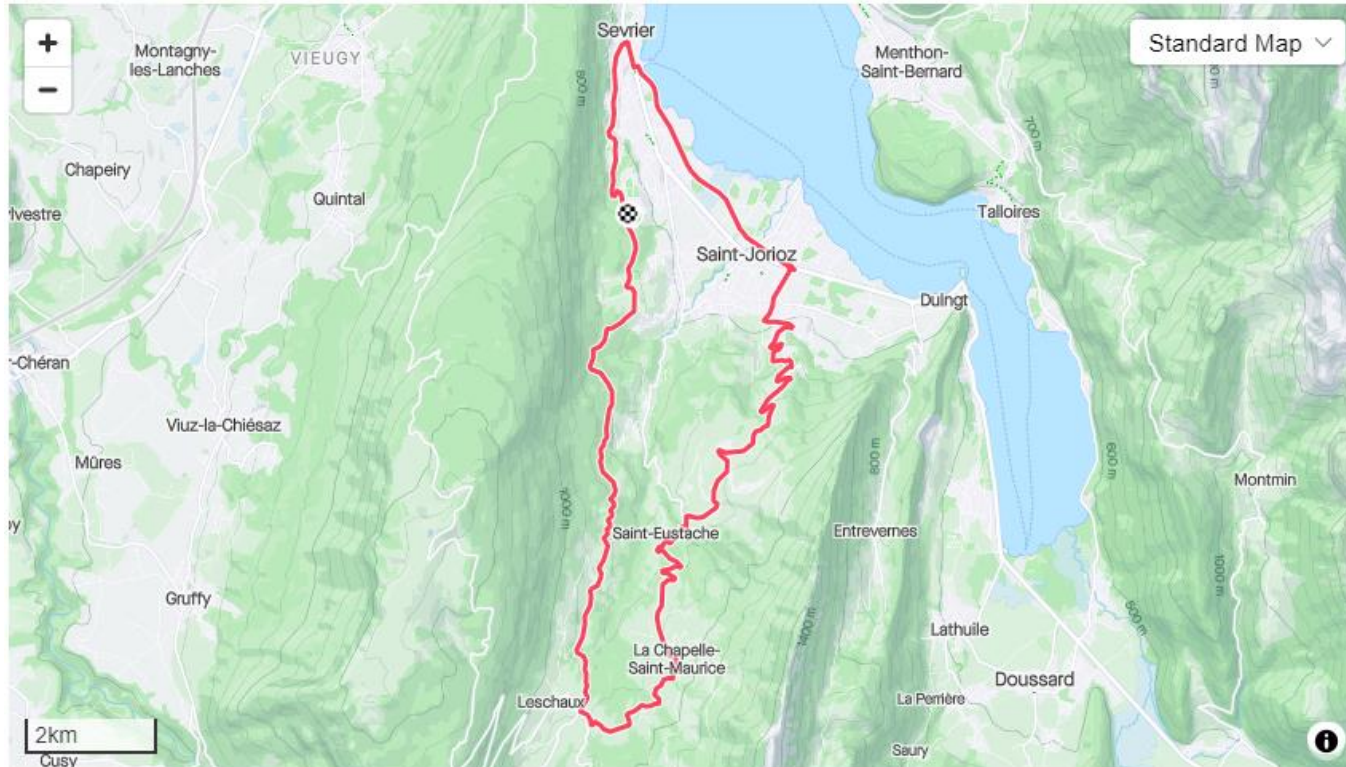

Kilimanjaro

Day 1 31km 603m+

BMC 2024 Route Proposal

Day 2 122km 2122m+

Col de l'Aravis

Day 3 111km 1997m+

Col de l'Epine

Col de la Croix Fry

BMC 2024 Route Proposal

Day 4 44km 1237m+

BMC 2024 Route Proposal

Col de Leschaux, da Sévrier

Crêt de Châtillon - da Col de Leschaux