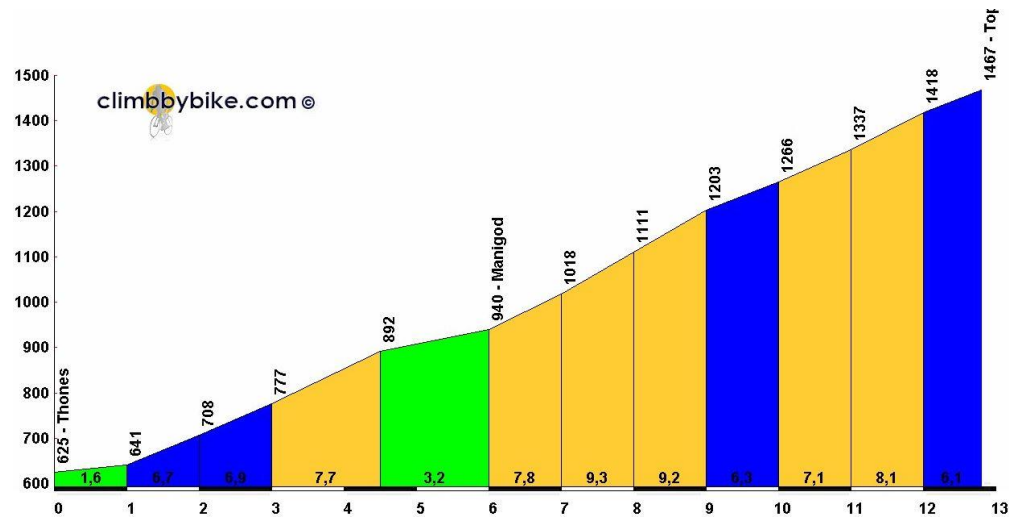

Kilimanjaro

Day 1 31km 603m+

BMC 2024 Route Proposal

Day 2 122km 2122m+

Col de l'Aravis

Day 3 111km 1997m+

Col de l'Epine

Col de la Croix Fry

BMC 2024 Route Proposal

Day 4 44km 1237m+

BMC 2024 Route Proposal

Col de Leschaux, da Sévrier

Crêt de Châtillon - da Col de Leschaux