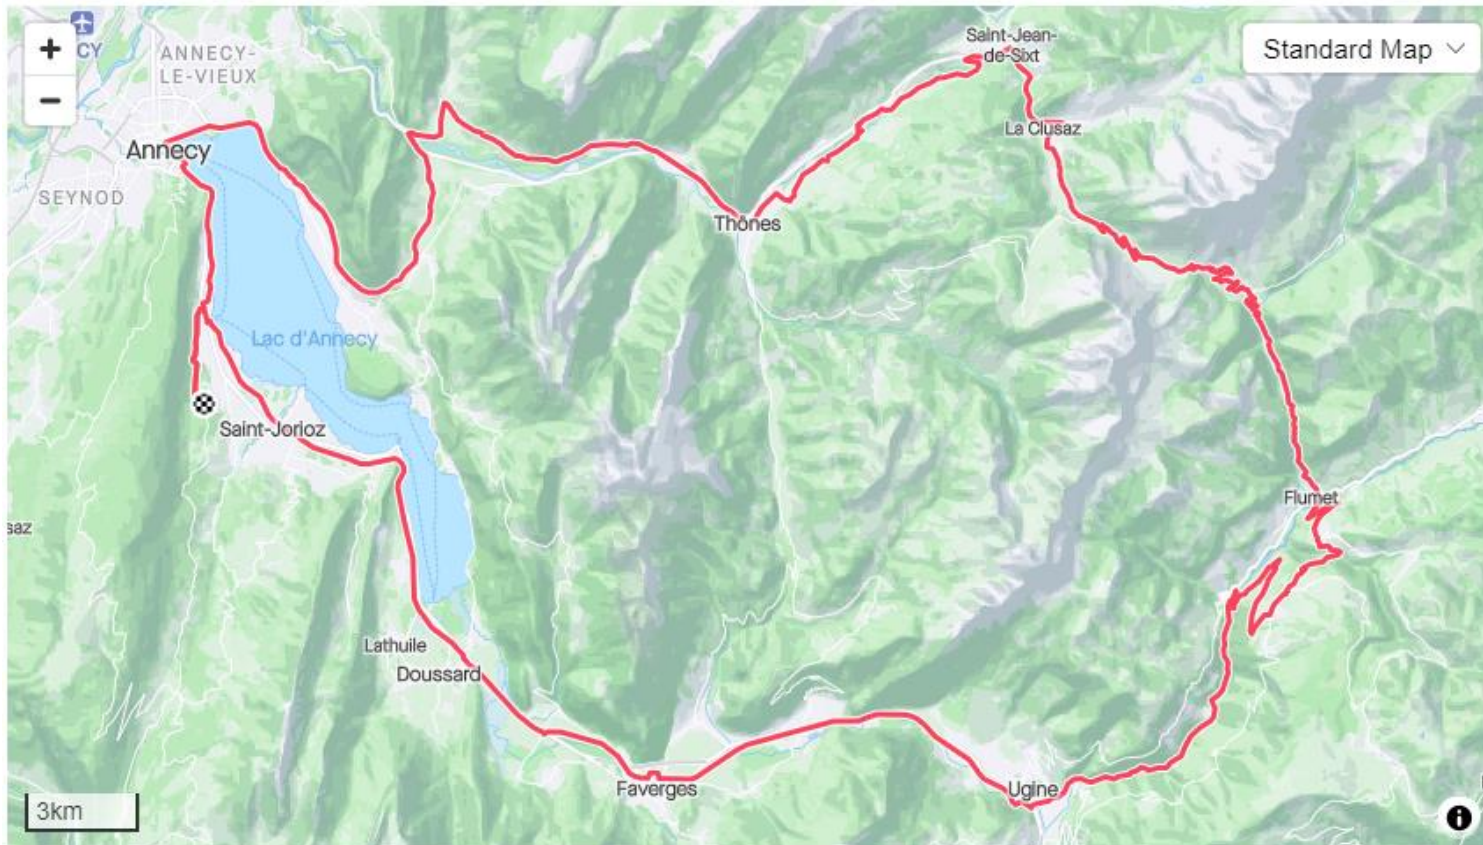

Kilimanjaro

Day 1 31km 603m+

BMC 2024 Route Proposal

Day 2 122km 2122m+

Col de l'Aravis

Day 3 111km 1997m+

Col de l'Epine

Col de la Croix Fry

BMC 2024 Route Proposal

Day 4 44km 1237m+

BMC 2024 Route Proposal

Col de Leschaux, da Sévrier

Crêt de Châtillon - da Col de Leschaux