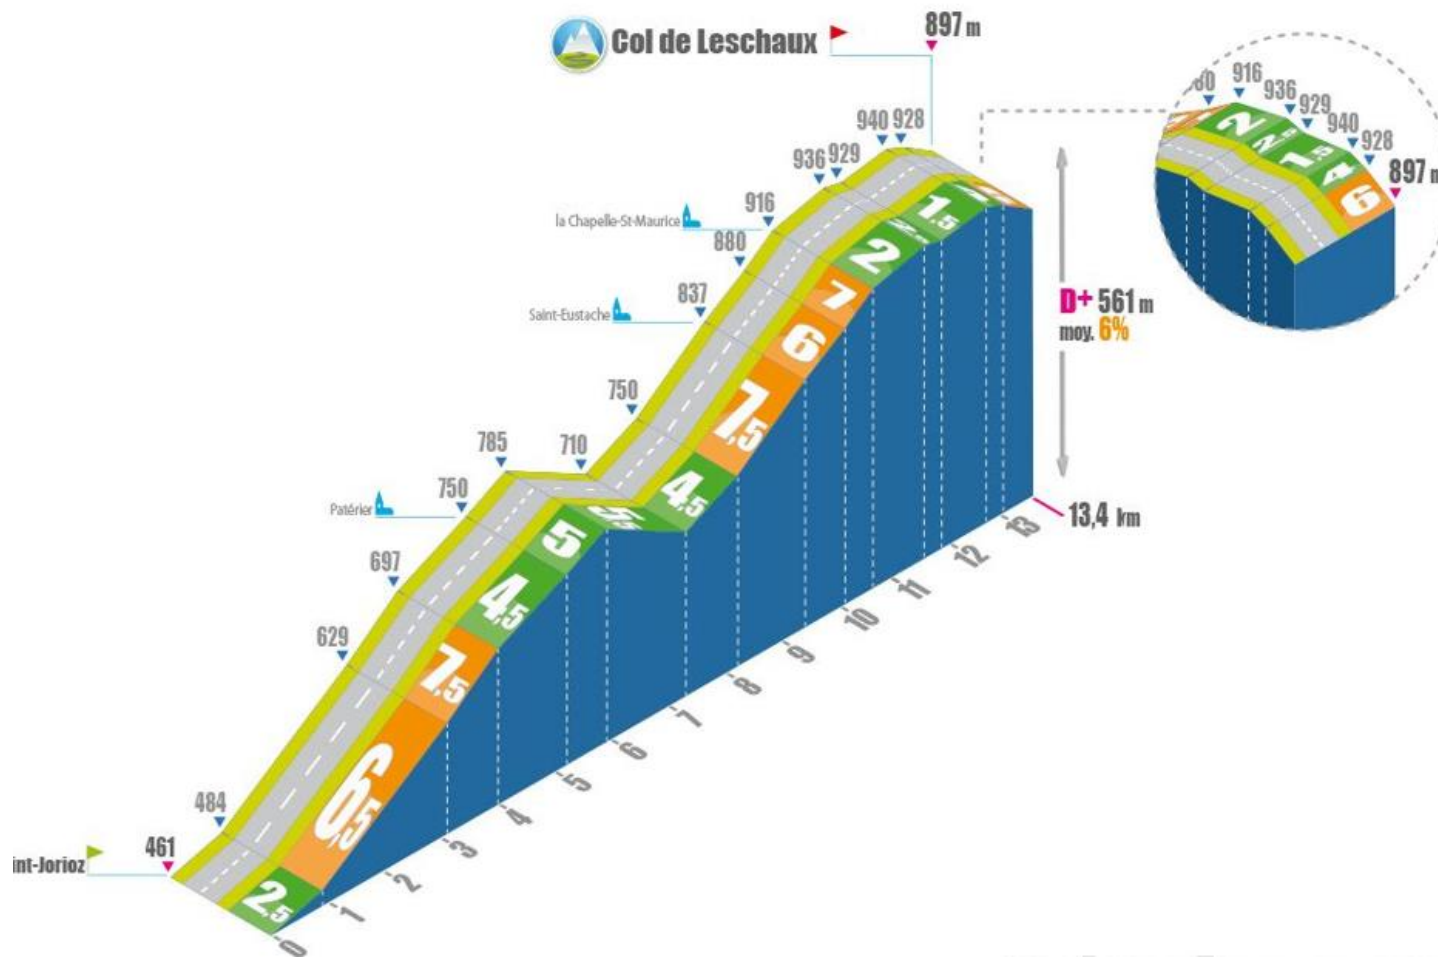

Kilimanjaro

Day 1 31km 603m+

BMC 2024 Route Proposal

Day 2 122km 2122m+

Col de l'Aravis

Day 3 111km 1997m+

Col de l'Epine

Col de la Croix Fry

BMC 2024 Route Proposal

Day 4 44km 1237m+

BMC 2024 Route Proposal

Col de Leschaux, da Sévrier

Crêt de Châtillon - da Col de Leschaux