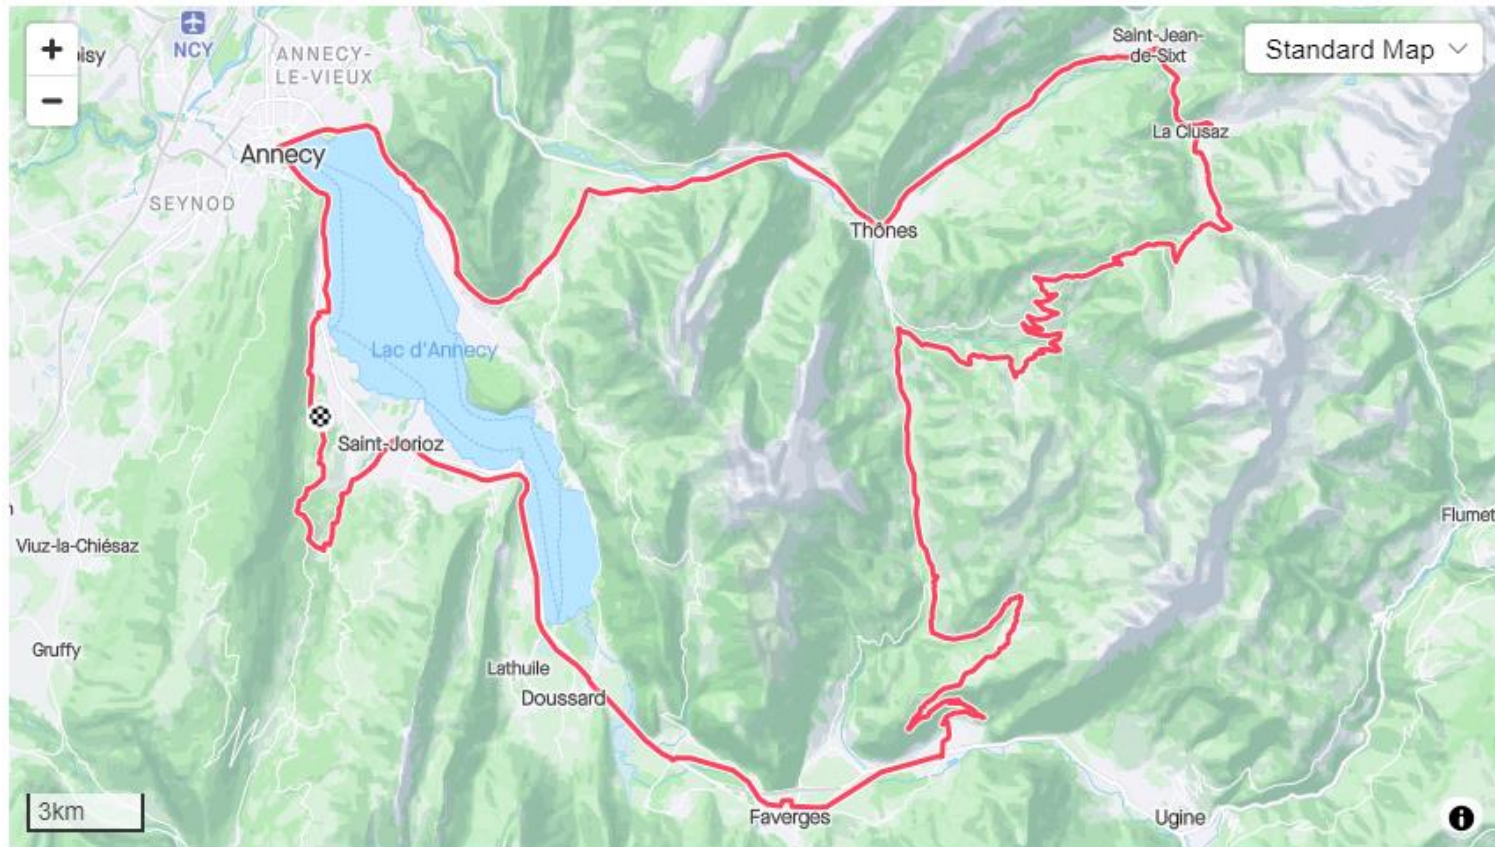

Kilimanjaro

Day 1 31km 603m+

BMC 2024 Route Proposal

Day 2 122km 2122m+

Col de l'Aravis

Day 3 111km 1997m+

Col de l'Epine

Col de la Croix Fry

BMC 2024 Route Proposal

Day 4 44km 1237m+

BMC 2024 Route Proposal

Col de Leschaux, da Sévrier

Crêt de Châtillon - da Col de Leschaux