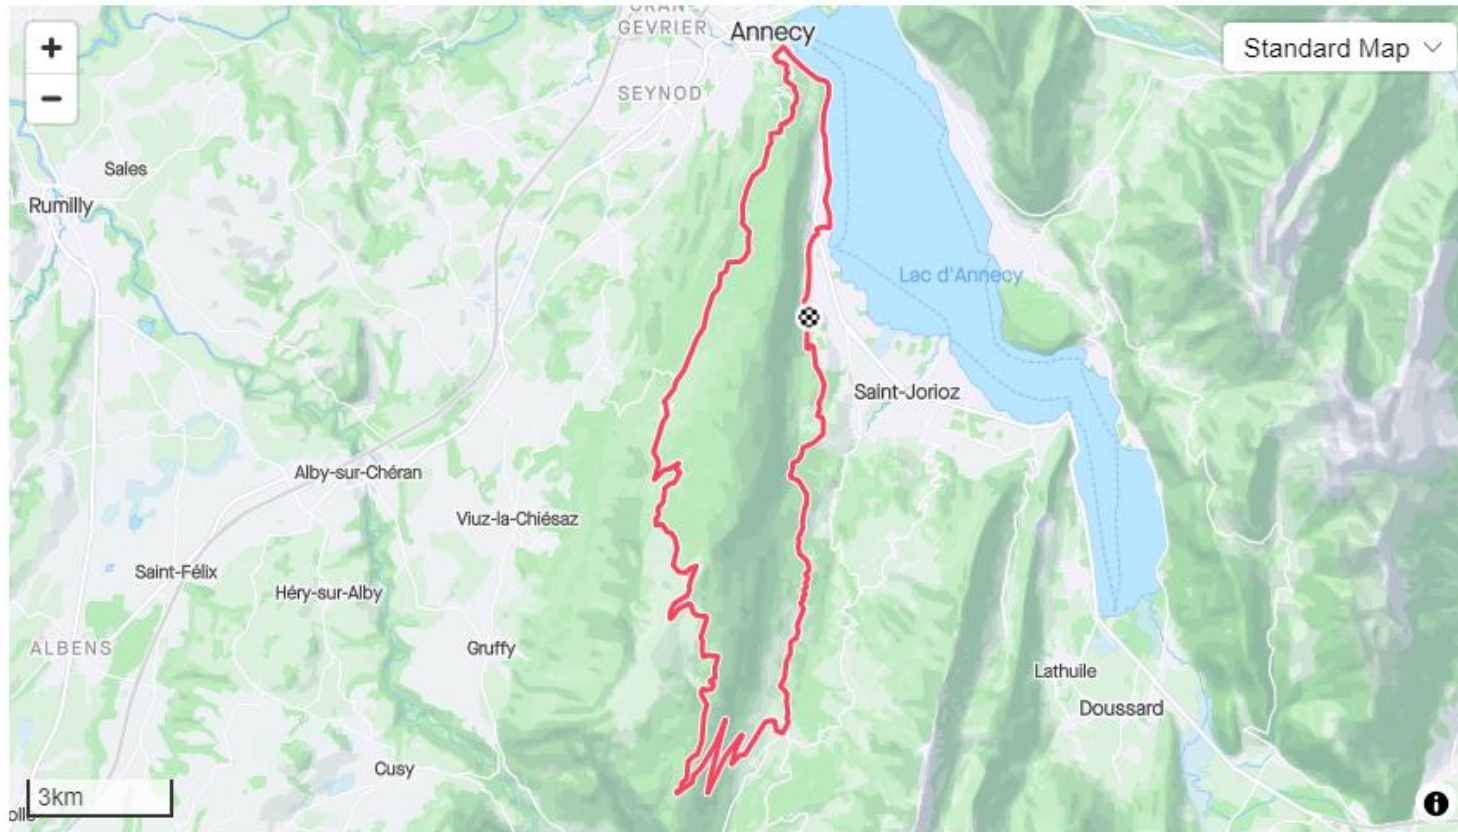

Kilimanjaro

Day 1 31km 603m+

BMC 2024 Route Proposal

Day 2 122km 2122m+

Col de l'Aravis

Day 3 111km 1997m+

Col de l'Epine

Col de la Croix Fry

BMC 2024 Route Proposal

Day 4 44km 1237m+

BMC 2024 Route Proposal

Col de Leschaux, da Sévrier

Crêt de Châtillon - da Col de Leschaux